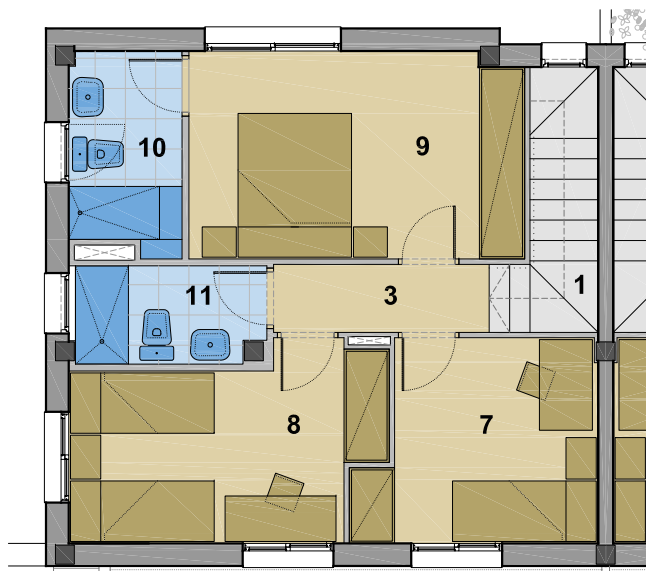

- 1 Escala
- 2 Estar
- 3 Distribuïdor
- 4 Cuina
- 5 Bany 1
- 6 Menjador
- 7 Dormitori 1
- 8 Dormitori 2
- 9 Dormitori suite
- 10 Bany suite
- 11 Bany 2
- 12 Terrassa / pèrgola
- 13 Safareig / sala polivalent
- 14 Aparcament

PLANTA PIS

PLANTA SOTERRANI

PLANTA BAIXA

SUPERFÍCIE CONSTRUÏDA (habitatge)	102.70 m ²
SUPERFÍCIE ÚTIL (habitatge)	83.14 m ²
SUPERFÍCIE CONSTRUÏDA (espai soterrani)	29.09 m ²
SUPERFÍCIE ÚTIL (espai soterrani)	24.27 m ²