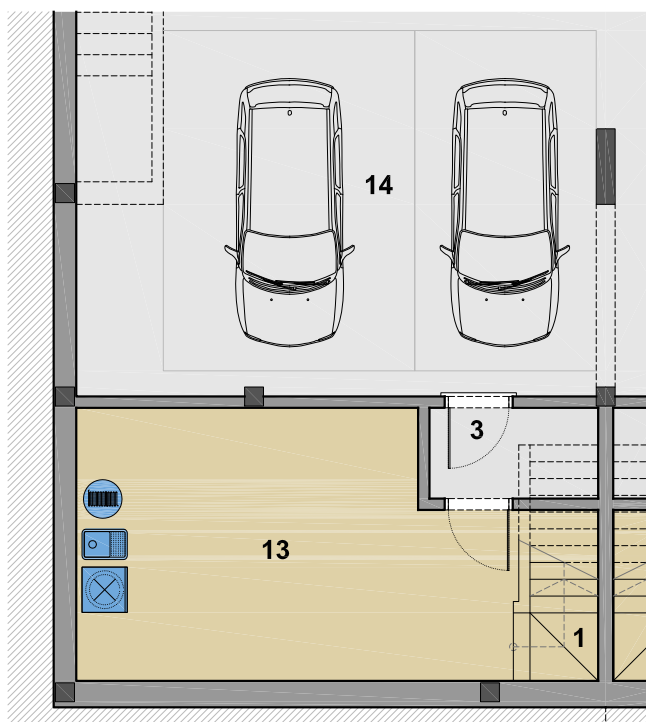

- 1 Escala
- 2 Estar
- 3 Distribuïdor
- 4 Cuina
- 5 Bany 1
- 6 Menjador
- 7 Dormitori 1
- 8 Dormitori 2
- 9 Dormitori suite
- 10 Bany suite
- 11 Bany 2
- 12 Terrassa / pèrgola
- 13 Safareig / sala polivalent
- 14 Aparcament

PLANTA PIS

PLANTA SOTERRANI

PLANTA BAIXA

SUPERFÍCIE CONSTRUÏDA (habitatge)	102.70 m ²
SUPERFÍCIE ÚTIL (habitatge)	83.14 m ²
SUPERFÍCIE CONSTRUÏDA (espai soterrani)	29.09 m ²
SUPERFÍCIE ÚTIL (espai soterrani)	24.27 m ²