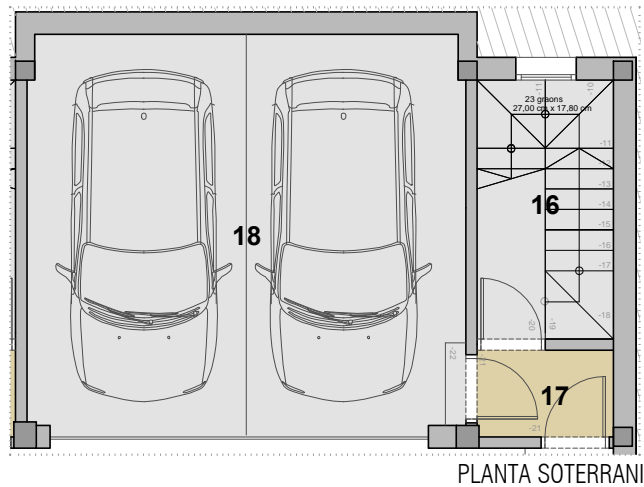

- 1 Sala d'estar
- 2 Menjador
- 3 Cuina
- 4 Safareig
- 5 Bany 1
- 6 Distribuidor pb
- 7 Escala
- 8 Dormitori 1
- 9 Dormitori 2
- 10 Dormitori 3
- 11 Dormitori Suite
- 12 Bany Suite
- 13 Bany 2
- 14 Distribuidor pp
- 15 Escala pb-pp
- 16 Escala ps-pb
- 17 Distribuidor ps
- 18 Aparcament
- 19 Porxo pb

3

TRES HABITATGES ADOSSATS

EL MASNOU
C/ SILVERI FÀBREGAS, 37.

SUPERFÍCIE CONSTRUÏDA (habitatge)	132.66 m ²
SUPERFÍCIE ÚTIL (habitatge)	113.63 m ²
SUPERFÍCIE CONSTRUÏDA (espai soterrani)	46.55 m ²
SUPERFÍCIE ÚTIL (espai soterrani)	38.84 m ²