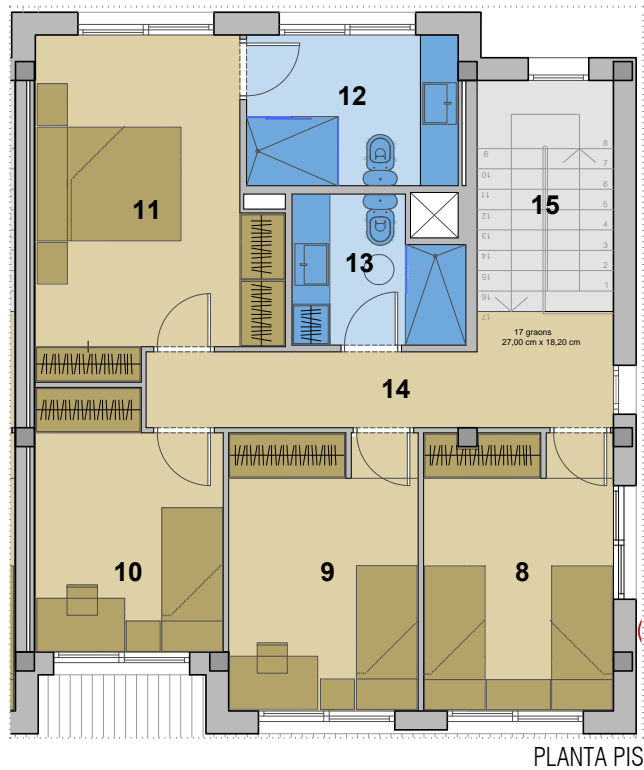

- 1 Sala d'estar
- 2 Menjador
- 3 Cuina
- 4 Safareig
- 5 Bany 1
- 6 Distribuidor pb
- 7 Escala
- 8 Dormitori 1
- 9 Dormitori 2
- 10 Dormitori 3
- 11 Dormitori Suite
- 12 Bany Suite
- 13 Bany 2
- 14 Distribuidor pp
- 15 Escala pb-pp
- 16 Escala ps-pb
- 17 Distribuidor ps
- 18 Aparcament
- 19 Porxo pb

3

TRES HABITATGES ADOSSATS

EL MASNOU
C/ SILVERI FÀBREGAS, 37.

SUPERFÍCIE CONSTRUÏDA (habitatge)	132.66 m ²
SUPERFÍCIE ÚTIL (habitatge)	113.63 m ²
SUPERFÍCIE CONSTRUÏDA (espai soterrani)	46.55 m ²
SUPERFÍCIE ÚTIL (espai soterrani)	38.84 m ²