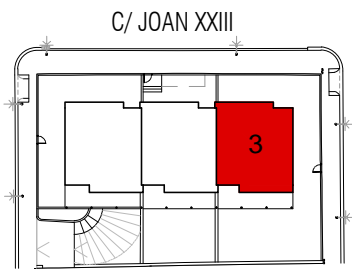

- 1 Sala d'estar
- 2 Menjador
- 3 Cuina
- 4 Safareig
- 5 Bany 1
- 6 Distribuidor pb
- 7 Escala
- 8 Dormitori 1
- 9 Dormitori 2
- 10 Dormitori 3
- 11 Dormitori Suite
- 12 Bany Suite
- 13 Bany 2
- 14 Distribuidor pp
- 15 Escala pb-pp
- 16 Escala ps-pb
- 17 Distribuidor ps
- 18 Aparcament
- 19 Porxo pb

3

TRES HABITATGES ADOSSATS

EL MASNOU
C/ SILVERI FÀBREGAS, 37.

SUPERFÍCIE CONSTRUÏDA (habitatge)	132.66 m ²
SUPERFÍCIE ÚTIL (habitatge)	113.63 m ²
SUPERFÍCIE CONSTRUÏDA (espai soterrani)	46.55 m ²
SUPERFÍCIE ÚTIL (espai soterrani)	38.84 m ²