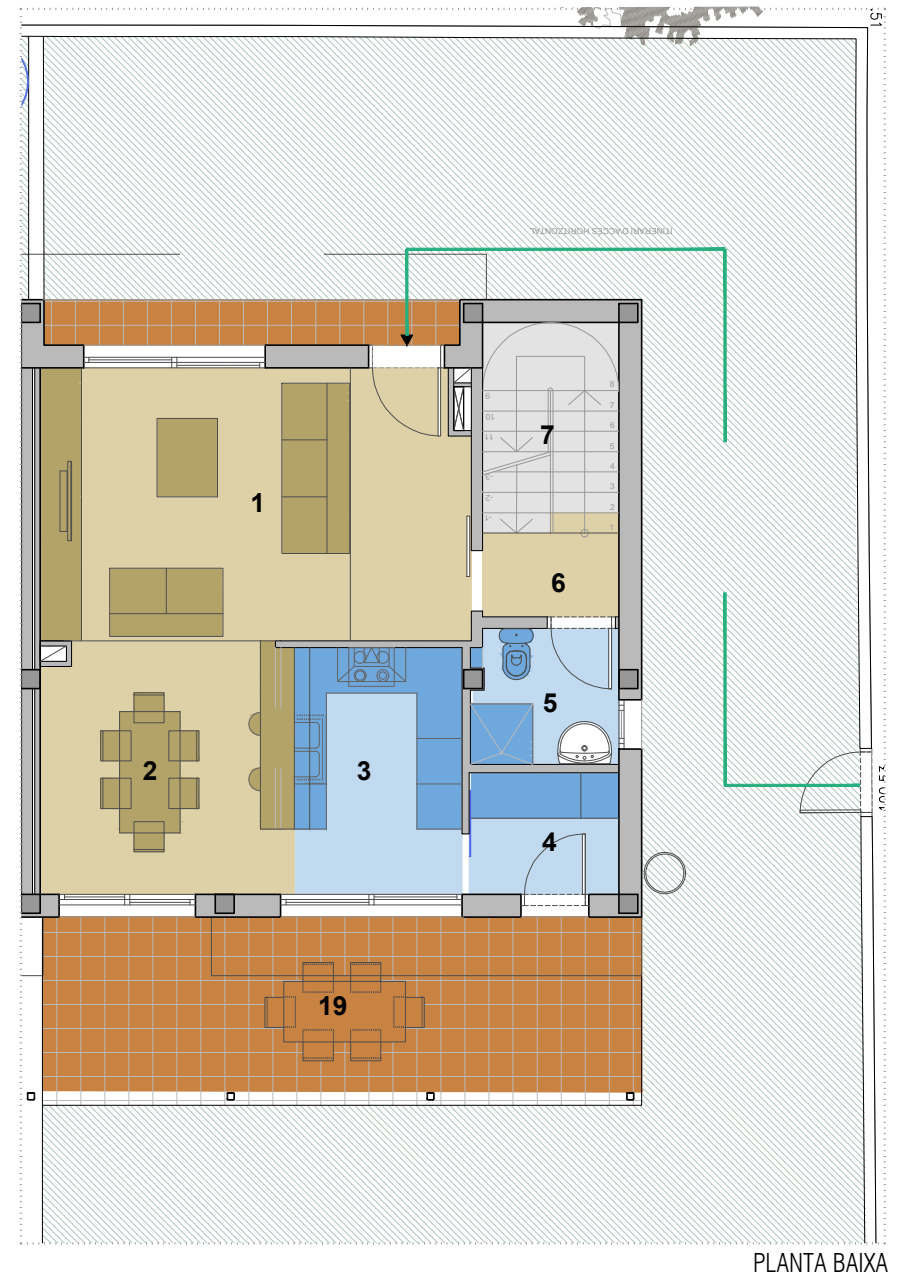

- 1 Sala d'estar
- 2 Menjador
- 3 Cuina
- 4 Safareig
- 5 Bany 1
- 6 Distribuidor pb
- 7 Escala
- 8 Dormitori 1
- 9 Dormitori 2
- 10 Dormitori 3
- 11 Dormitori Suite
- 12 Bany Suite
- 13 Bany 2
- 14 Distribuidor pp
- 15 Escala pb-pp
- 16 Escala ps-pb
- 17 Distribuidor ps
- 18 Aparcament
- 19 Porxo pb

3

TRES HABITATGES ADOSSATS

EL MASNOU
C/ SILVERI FÀBREGAS, 37.

SUPERFÍCIE CONSTRUÏDA (habitatge)	132.66 m ²
SUPERFÍCIE ÚTIL (habitatge)	113.63 m ²
SUPERFÍCIE CONSTRUÏDA (espai soterrani)	46.55 m ²
SUPERFÍCIE ÚTIL (espai soterrani)	38.84 m ²